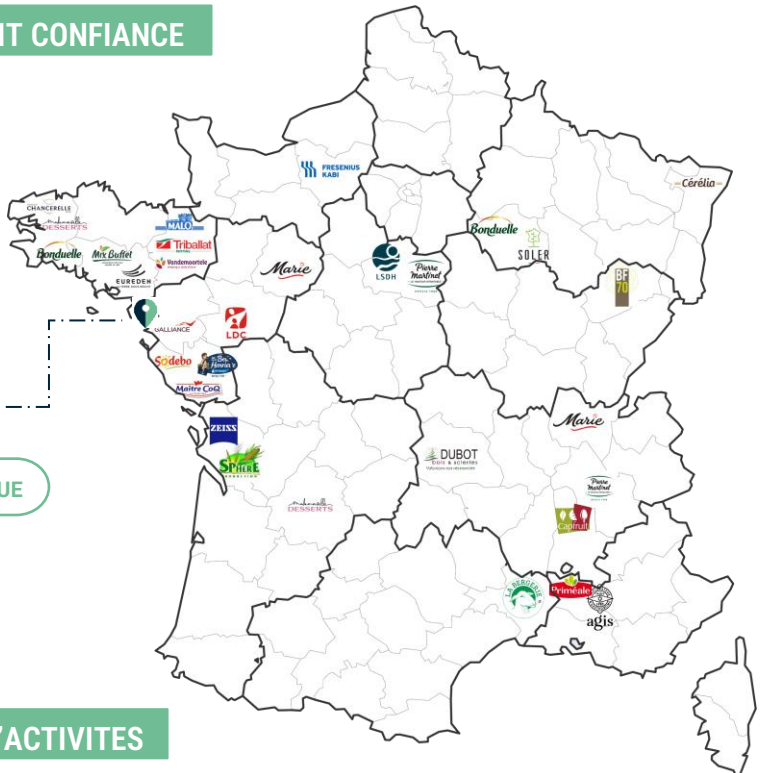

CHIFFRES CLES

10

encaisseuses
intégrées par an

1 parc de **100**
encaisseuses

80 collaborateurs
dont **25** roboticiens

ILS NOUS ONT FAIT CONFIANCE

NOS SECTEURS D'ACTIVITES

Agroalimentaire