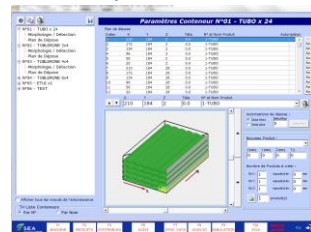

NOS PRODUITS TRAITES