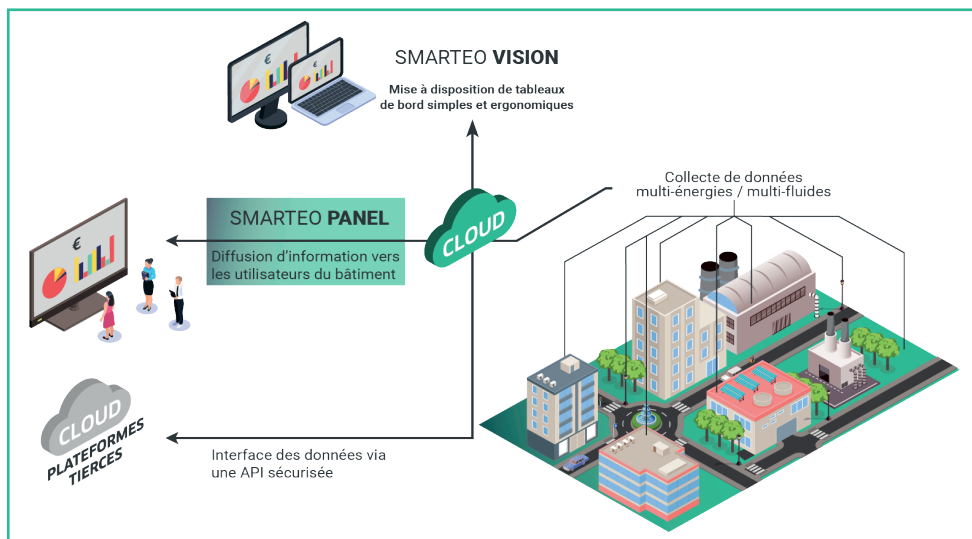

Smarteo Panel

Solution de communication et sensibilisation énergétique

Smarteo Panel met à disposition de tous les informations clés en matière d'énergie et d'environnement via du contenu interactif.

Basé sur les informations disponibles dans la supervision énergétique Smart'eo Vision, **Smarteo Panel** permet de faire défiler sur des écrans de communication les informations essentielles pour les utilisateurs.

ARCHITECTURE TYPE D'UN SYSTÈME

Écran de communication

SITE DÉMO

www.smarteovision.fr

Avantages

- Valorisation de votre démarche environnementale
- Diffusion d'informations ciblées
- Mise à jour en temps réel des indicateurs
- Entièrement paramétrable depuis Smarteo Vision

Fonctionnalités

- Personnaliser le contenu des écrans
- Intégration de contenu tiers
- Mise à disposition de films de sensibilisation énergétique
- Pilotage de l'allumage et de l'extinction des écrans

Testez la création d'indicateurs et de tableaux de bord !